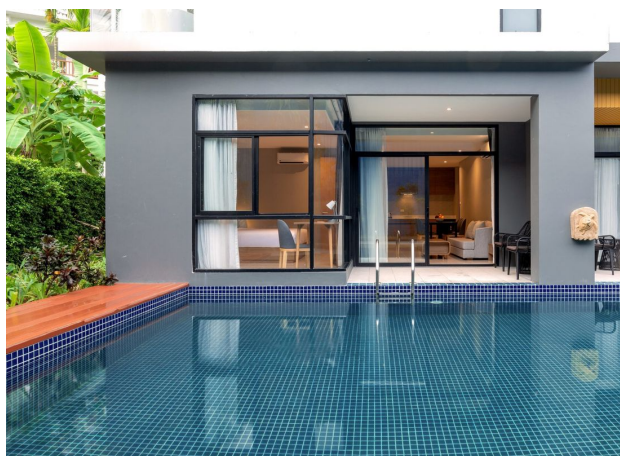

Здача проекту: 4 квартал 2024 року

Цей комплекс поєднує у собі першокласний рівень сервісу, унікальне розташування та вигідні інвестиційні умови.

Не пропустіть можливість стати частиною елітного курорту на одному з наймальовничіших пляжів!

Інформація оновлена: 25.11.2024 р.

Фотогалерея