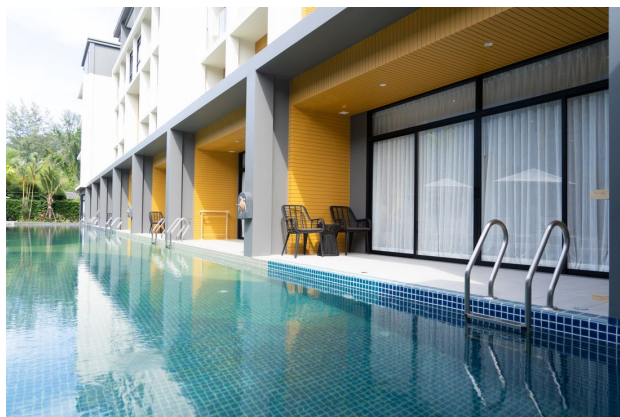

Здача проекту: 4 квартал 2024 року

Цей комплекс поєднує у собі першокласний рівень сервісу, унікальне розташування та вигідні інвестиційні умови.

Не пропустіть можливість стати частиною елітного курорту на одному з наймальовничіших пляжів!

Інформація оновлена: 25.11.2024 р.

Фотогалерея