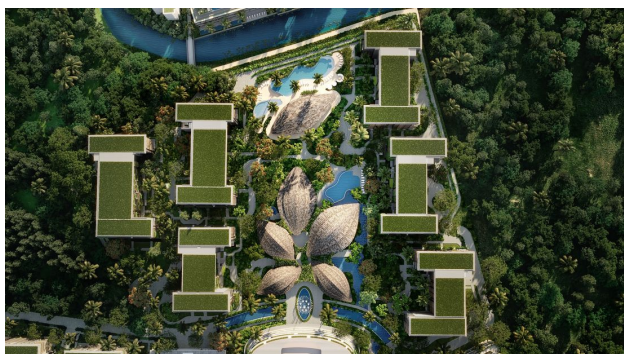

- Вбудована кухня
- Шафи та кондиціонери

Меблі доступні за додаткову плату.

Цей комплекс ідеально підходить для тих, хто шукає поєднання природної гармонії, розкоші та сучасних технологій у самому серці Пхукет.

Інформація оновлена: 05.02.2025 р.

Фотогалерея