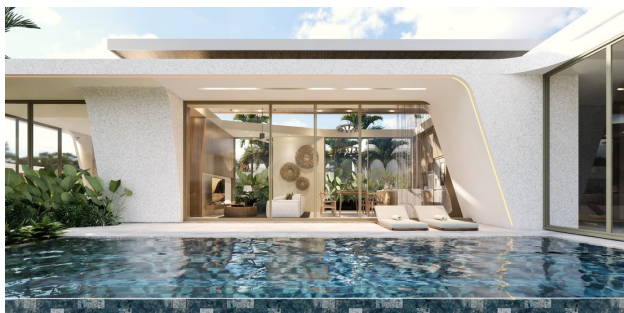

Фотогалерея