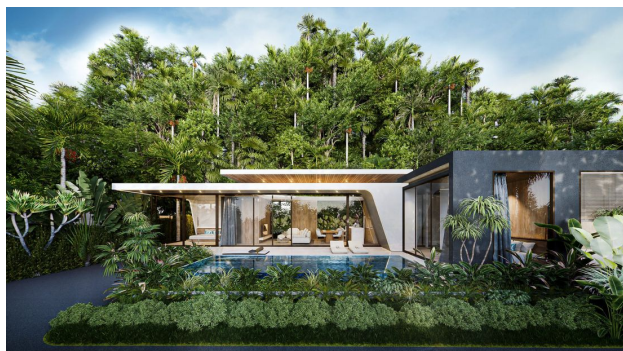

Фотогалерея