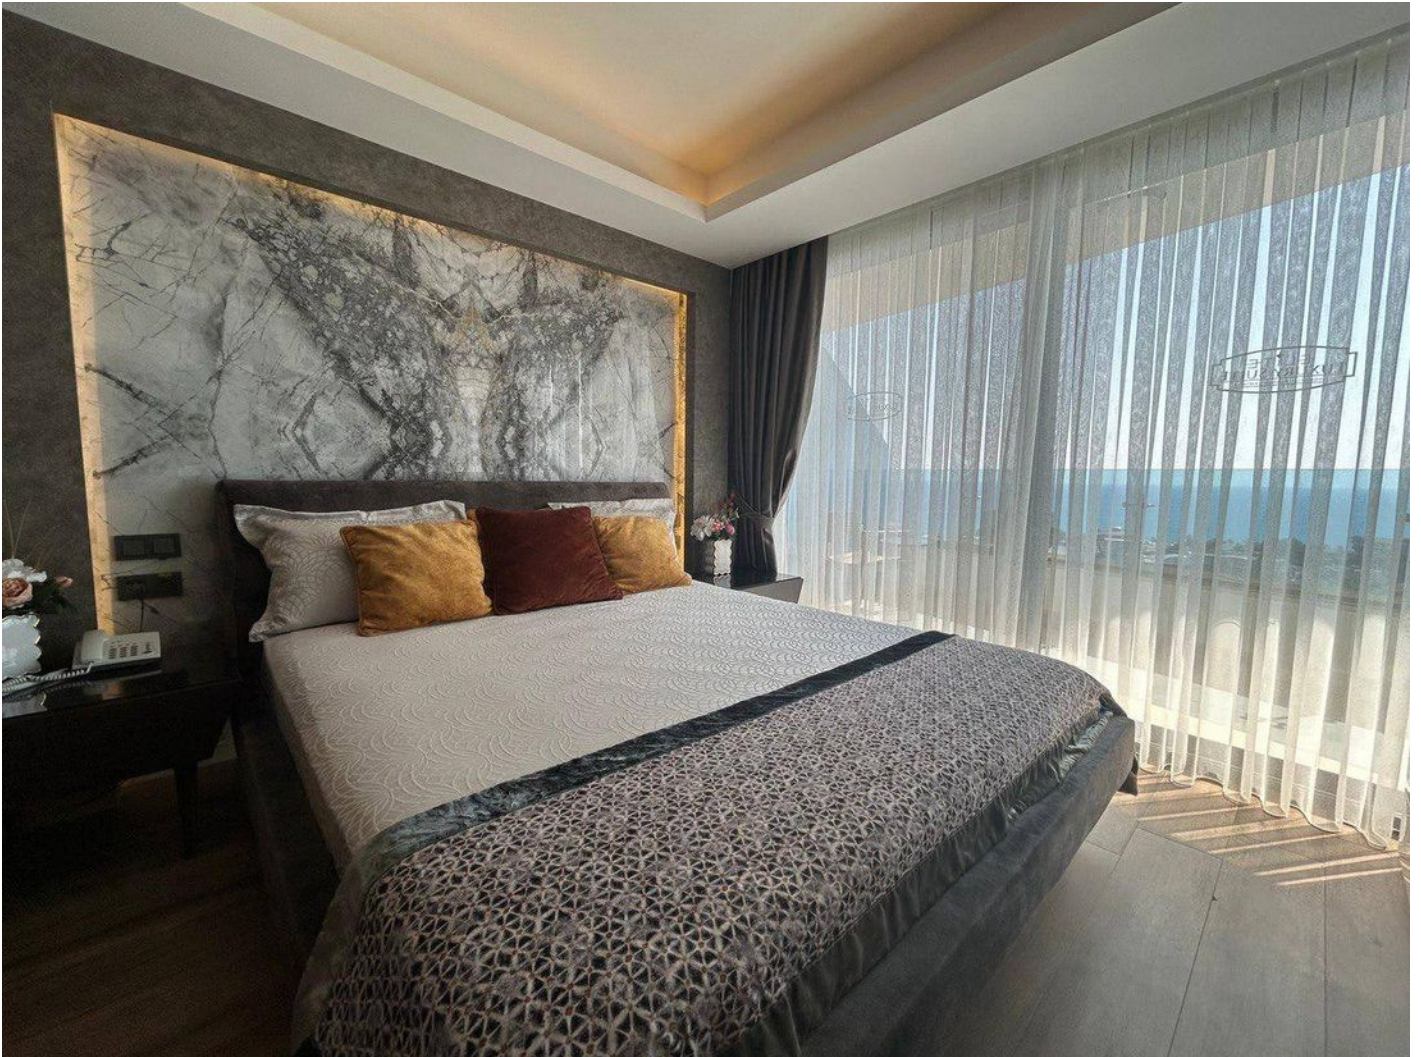

Квартира 2+1 у преміум-комплексі в районі Конакли (42300)

235 000 €

- Площа **100 м²**
- Кімнат **2 спальні**
- Меблі **Повна**
- До моря: **400 м**