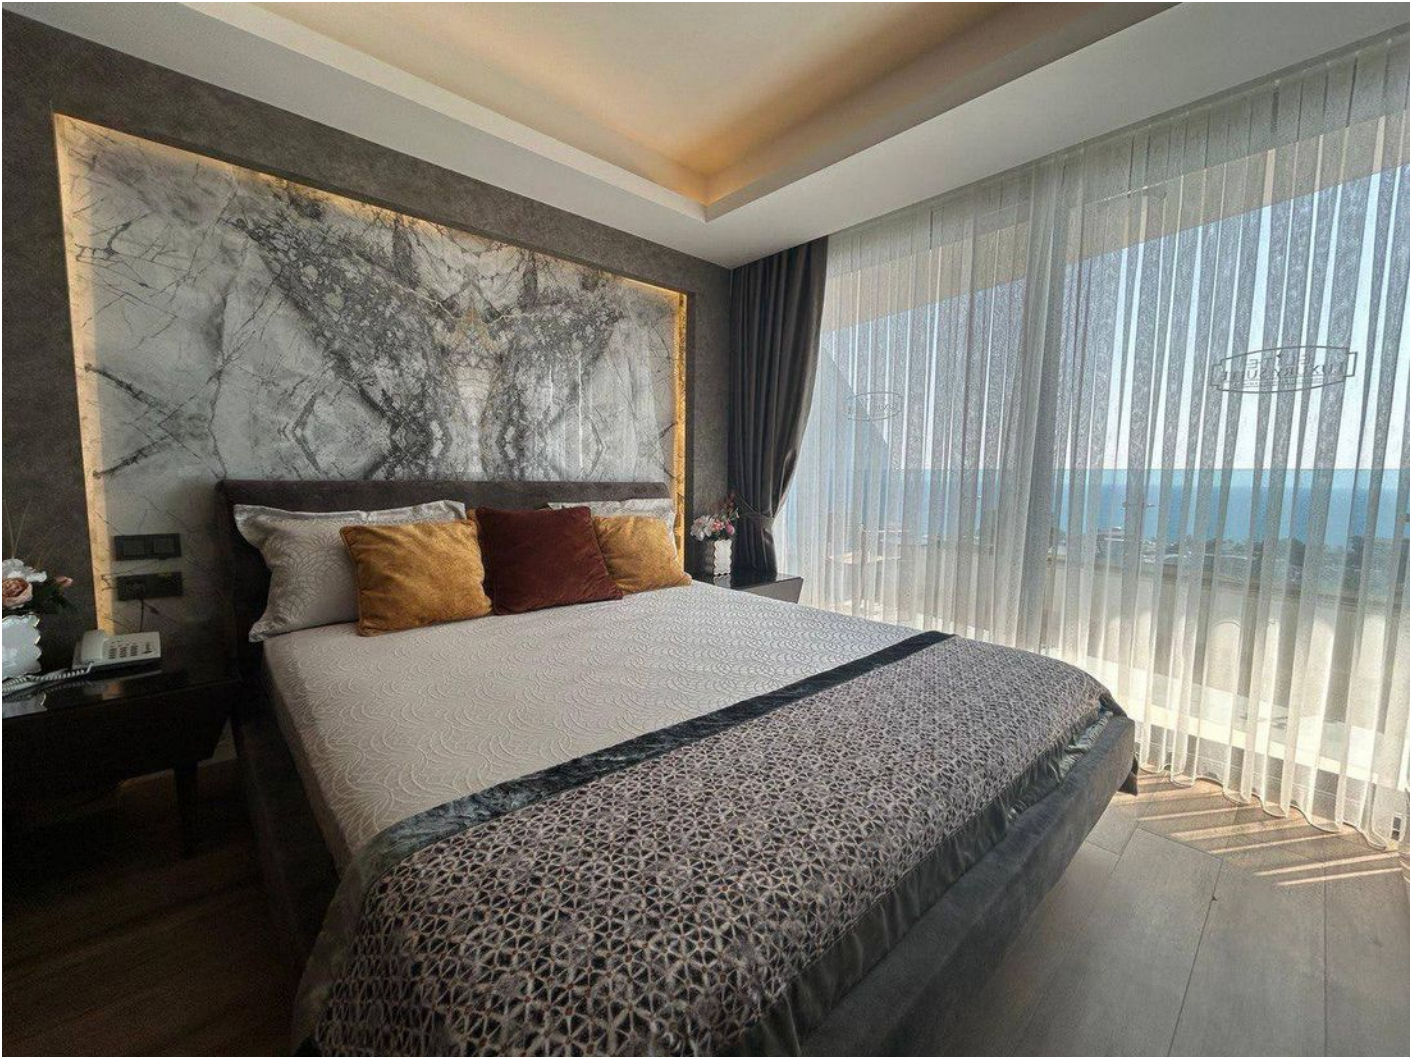

Квартира 2+1 у преміум-комплексі в районі Конакли (42300)

235 000 €

Площа **100 м²**

Кімнат **2 спальні**

Меблі **Повна**

До моря: **400 м**