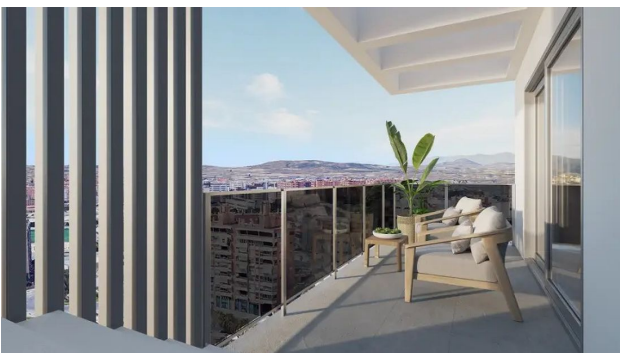

Опції

- ✓ Вид на море
- ✓ Балкон/Тераса
- ✓ Басейн
- ✓ Закрита територія
- ✓ Ліфт
- ✓ Дитячий майданчик

Опис

Ласкаво просимо у ваш новий будинок з чудовим панорамним видом на місто та морський горизонт!

Цей сучасний житловий комплекс поруч із **Рау II** пропонує комфорт, стиль та відмінне розташування для тих, хто цінує якість.

Основні характеристики:

- **Квартира:** 2 спальні
- **Площа:** 72 м²
- **Тераса:** 4 м²
- **Поверх:** 4-й

Перевага:

- **Інфраструктура:** 28 квартир у сучасному стилі, оточених садовими зонами, з басейном, солярієм та дитячим майданчиком.
- **Розташування:** Всього 10 хвилин до центру Аліканте і поряд з найкращими школами, супермаркетами, ресторанами, магазинами та тренажерними залами
- **Зелені зони:** Для прогулянок та відпочинку на свіжому повітрі

Цей будинок ідеально поєднує комфорт, зручне розташування і сучасний стиль.

Інформація оновлена: 04.12.2024 р.

Фотогалерея

Відскануйте QR-код, щоб відкрити початкову сторінку