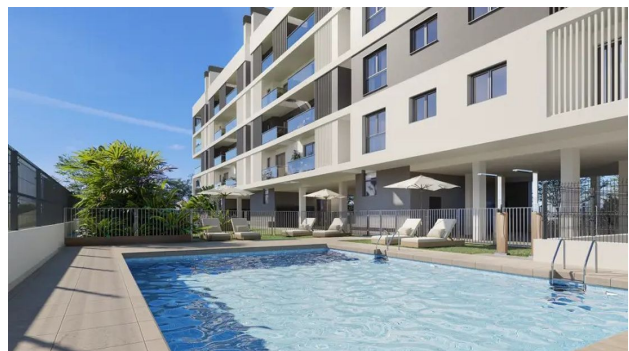

Опції

- ✓ Вид на море
- ✓ Балкон/Тераса
- ✓ Басейн
- ✓ Закрита територія
- ✓ Ліфт
- ✓ Дитячий майданчик

Опис

Ласкаво просимо у ваш новий будинок з чудовим панорамним видом на місто та морський горизонт!

Цей сучасний житловий комплекс поруч із **Рау II** пропонує комфорт, стиль та відмінне розташування для тих, хто цінує якість.

Основні характеристики:

- **Квартира:** 2 спальні
- **Площа:** 72 м²
- **Тераса:** 4 м²
- **Поверх:** 4-й

Перевага:

- **Інфраструктура:** 28 квартир у сучасному стилі, оточених садовими зонами, з басейном, солярієм та дитячим майданчиком.
- **Розташування:** Всього 10 хвилин до центру Аліканте і поряд з найкращими школами, супермаркетами, ресторанами, магазинами та тренажерними залами
- **Зелені зони:** Для прогулянок та відпочинку на свіжому повітрі

Зручності:

- Паркування та сховище : Місце для автомобіля та комора
- Басейн і душ просто неба
- Ліфт

Унікальні переваги:

- Поруч із найкращими освітніми установами
- Розвинена інфраструктура: 4 великих супермаркети, торговий центр Корфу, ресторани та магазини поблизу

Цей будинок ідеально поєднує комфорт, зручне розташування і сучасний стиль.

Інформація оновлена: 04.12.2024 р.

Фотогалерея

Відскануйте QR-код, щоб відкрити початкову сторінку