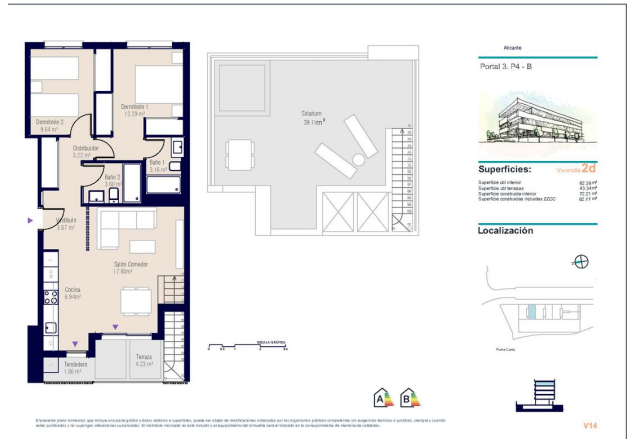

Відскануйте QR-код, щоб відкрити початкову сторінку