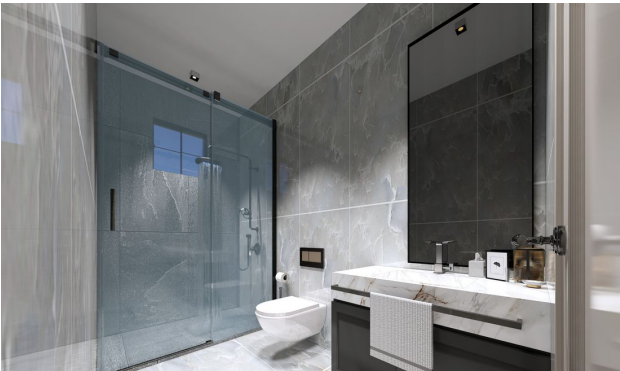

Відскануйте QR-код, щоб відкрити початкову сторінку